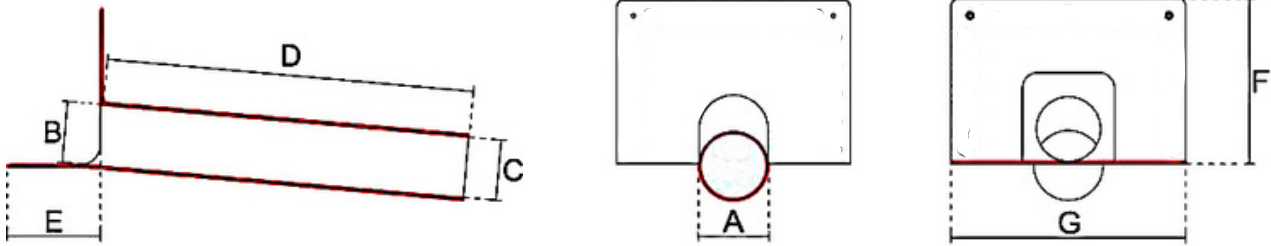

## Wallbarn - Technical Datasheet

Product Code	Description	A	B	C	D	E	F	G
RO-EPDM-090-350-500-050-Z	EPDM Corner Roof Outlet (smooth flange) L500 - D50mm	50	43	44	500	110	120	260
RO-EPDM-090-350-500-063-Z	EPDM Corner Roof Outlet (smooth flange) L500 - D63mm	63	56	57	500	130	175	304
RO-EPDM-090-350-500-075-Z	EPDM Corner Roof Outlet (smooth flange) L500 - D75mm	75	68	69	500	130	175	304
RO-EPDM-090-350-500-080-Z	EPDM Corner Roof Outlet (smooth flange) L500 - D80mm	-	-	-	-	-	-	-
RO-EPDM-090-350-500-090-Z	EPDM Corner Roof Outlet (smooth flange) L500 - D90mm	90	83	84	500	130	175	304
RO-EPDM-090-350-500-100-Z	EPDM Corner Roof Outlet (smooth flange) L500 - D100mm	-	-	-	-	-	-	-
RO-EPDM-090-350-500-110-Z	EPDM Corner Roof Outlet (smooth flange) L500 - D110mm	110	103	104	500	130	215	304
RO-EPDM-090-350-500-125-Z	EPDM Corner Roof Outlet (smooth flange) L500 - D125mm	125	115	119	500	130	260	360